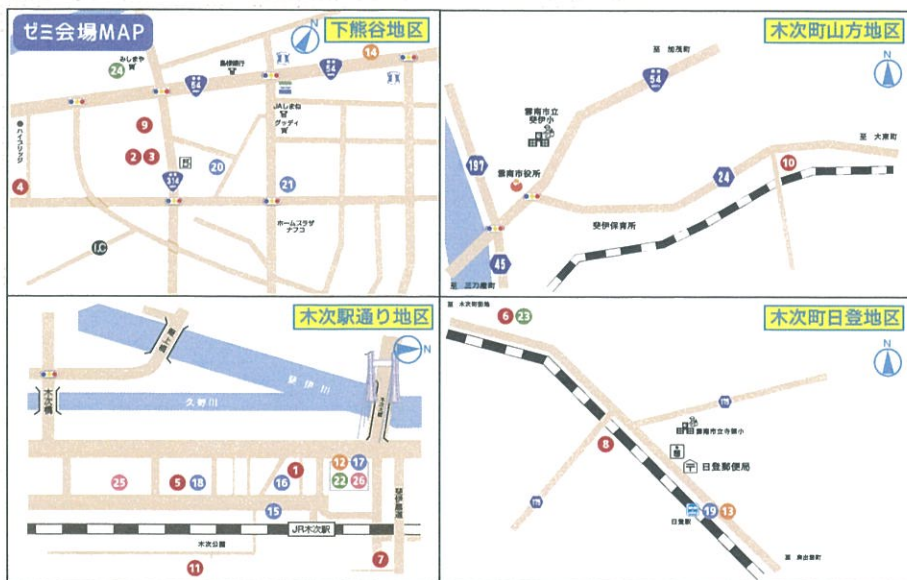

まちゼミ雲南 11

SCHEDULE CALENDAR 2017

November

MON	TUE	WED	THU	FRI	SAT	SUN
30	31	1	2 5 プレゼミの日	3 6 23	4	5
6 15 26	7 1 3 18	8 11 12	9 9	10 2 4 8 20	11 10 16 25	12 7
13 21 23 26	14 1 3 6	15	16 5	17 2 20 22	18 8 16 17 19 24	19 13 17 24
20 14 24 26	21 1 9 12	22 25	23	24	25	26 11 16 22
27	28 1	29	30 4	12/ 1 23	2 8	3 6

第1回 得する街のゼミナール

まちゼミ雲南

～街中がまなびの場！～

開催期間 2017 11/3(金)～12/3(日) 10/27(金) 受付開始

まちゼミって何？

お店の人が講師になって、プロのコツや情報・専門的な知識を無料で教えてくれる少人数制のミニ講座です。

受講料無料！

- ※講座によって材料費がかかるものがあります。
- 材料費は原則として講座当日に会場で徴収いたします。
- お申し込み後のキャンセルは材料費を頂戴する場合があります。